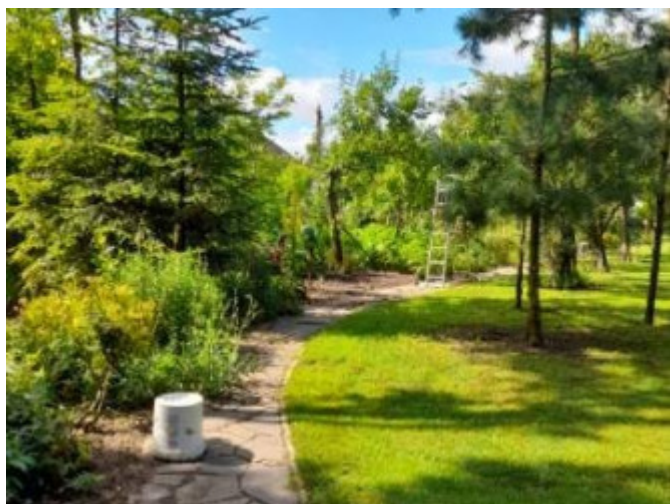

kvetov , rastliniek,dve jazierka a množstvo zaujímavostí .Na celom pozemku je závlahový systém,studňa.V tesnej blízkosti domu je murovaný bazén.Tento dom a pozemok môže byť veľkou zaujímavosťou aj pre investorov.

Ak Vás táto ponuka zaujala kontaktujte ma na 0907 727 328 alebo kolozsi@salea.sk

REALITNÝ MAKLÉR

Maklér :
Telefón :
E-mail:

Nikoleta Kolozsi
+421 907 727 328
kolozsi@salea.sk