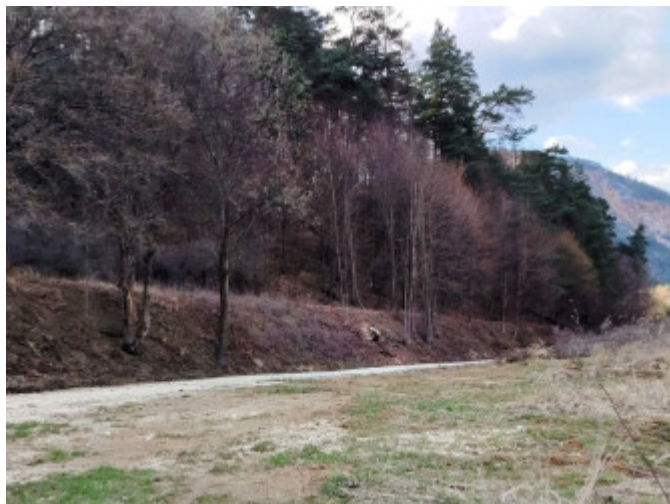

SALEA

Váš partner v realitách

Lukratívny pozemok v tichej lokalite obce Jaklovce o celkovej rozlohe 2414 m²

57 €/m²

Kraj:	Košický kraj
Okres:	Gelnica
Obec:	Jaklovce
Ulica:	Záhradná
Druh:	Pozemky
Typ pozemku:	Pozemky - pre rodinné domy
Typ:	Predaj
Úžitková plocha:	

PODROBNÉ INFORMÁCIE

Status: aktívne Vlastníctvo: osobné

POPIS NEHNUTEĽNOSTI

Salea -Váš partner v realitách pripravuje do ponuky lukratívny pozemok na okraji obce Jaklovce v tichom prostredí pod lesom o celkovej rozlohe 2414 m². Pozemok je orientovaný na východ.Pôvodným zámerom tohto pozemku bola stavba autoumyvárne.Všetky potrebné povolenia, vyjadrenia a projekty má majiteľ.Okrem komerčného charakteru využitia, môže byť pozemok po rozdelení vhodný aj na výstavbu rodinného domu.V ÚP obce je plánovaná v tejto lokalite IBV. Viac informácií na tel čísle 0948678746, alebo hvizdosova@salea.sk.