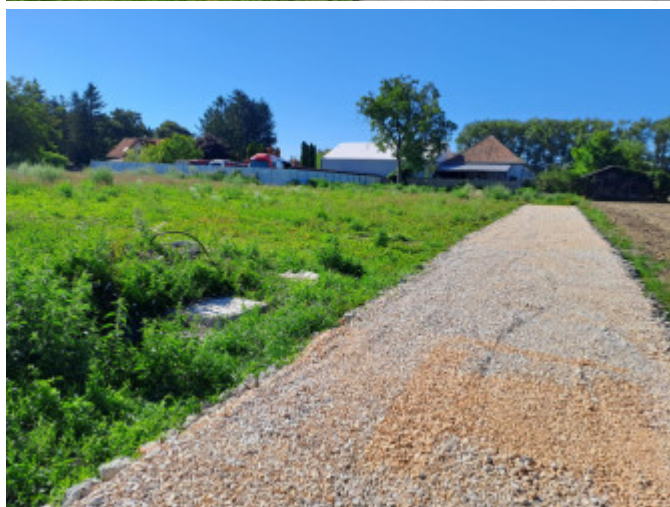

REALITNÝ MAKLÉR

Maklér :

Telefón :

E-mail:

Anna Lukačovičová

+421 918 602 817

lukacovicova@salea.sk