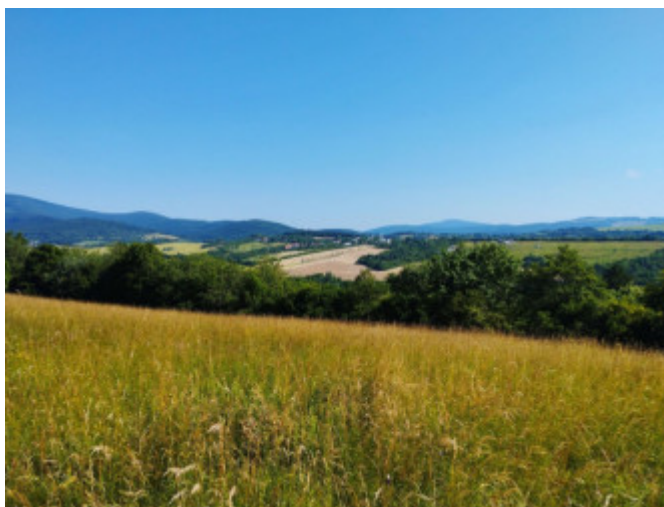

- na vybudovanie ranču, ovocného sadu, chovu zvierat s trvalým bývaním - pozemok je možné oplotiť
- súhlas zo životného prostredia. - kladné stanovisko z obecného úradu Bzince pod Javorinou o postavenie hospodárskej stavby s obytnou časťou - môžem dokladovať. V prípade záujmu majiteľ po dohode pozemok oplotí aj postaví stavbu - veľká výhoda.
IS: Električka cca 200m, dá sa spraviť studňa.

Treba vidieť.

Cena: 8€/m² - všetko je o dohode, po oplotení a stavbe hospodárskej budovy bude cena 13€/m².

Pre bližšie informácie vás rád oboznámim telefonicky na čísle 0905 646 790 alebo mailom: halama@salea.sk.

REALITNÝ MAKLÉR

Maklér :
Telefón :
E-mail:

Pavol Halama
+421 905 646 790
halama@salea.sk