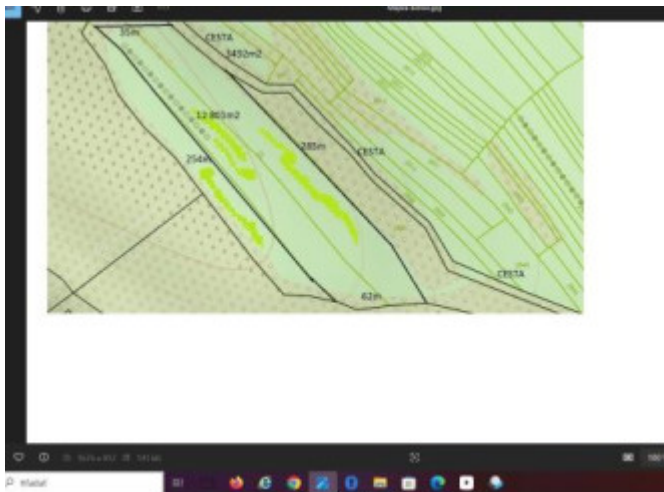

- na vybudovanie ranču, ovocného sadu, chovu zvierat s trvalým bývaním - pozemok je možné oplotiť
- súhlas zo životného prostredia. - kladné stanovisko z obecného úradu Bzince pod Javorinou o postavenie hospodárskej stavby s obytnou časťou - môžem dokladovať. V prípade záujmu majiteľ po dohode pozemok oplotí aj postaví stavbu - veľká výhoda.
IS: Električka cca 200m, dá sa spraviť studňa.

Treba vidieť.

Cena: 8€/m² - všetko je o dohode, po oplotení a stavbe hospodárskej budovy bude cena 13€/m².

Pre bližšie informácie vás rád oboznámim telefonicky na čísle 0905 646 790 alebo mailom: halama@salea.sk.

REALITNÝ MAKLÉR

Maklér :
Telefón :
E-mail:

Pavol Halama
+421 905 646 790
halama@salea.sk