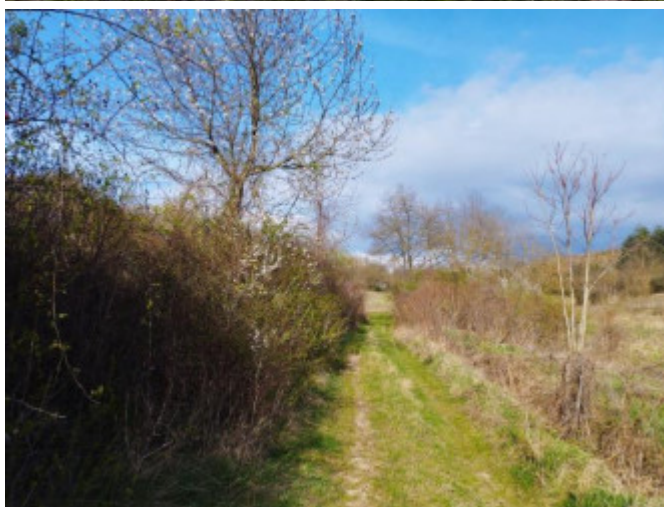

PODROBNÉ INFORMÁCIE

Status:	aktívne	Plocha pozemku:	6617 m ²
Vlastníctvo:	spoluvlastníctvo	Celková plocha:	6617 m ²

POPIS NEHNUTELNOSTI

SaleA váš partner v realitách vám vo výhradnom zastúpení majiteľov ponúka na predaj stavebný pozemok v obci Banka o celkovej výmere 6617m² a o rozmeroch vid' priloženú mapku. Obec Banka sa nachádza na ľavom brehu Váhu na úpätí Považského Inovca v tesnej blízkosti mesta Piešťany. Ponúkaný pozemok sa nachádza na tichom a pokojnom mieste s neobmedzenou možnosťou turistiky a na samote z jednej strany obce, kde sa už nepredpokladá ďalšia výstavba. Pozemok je rovinatý, je vydaná územnoplánovacia informácia na parcelu, ktorú ponúkame. Funkčné využitie: obytné územie - rodinné domy prevažne samostatne stojace, obytné budovy vrátane k nim patriacich stavieb a zariadení, občianska vybavenosť, budovy a zariadenia turistického ruchu, miesta na zhromažďovanie, príslušné verejné dopravné a technické vybavenie, zeleň, ihriská a oddychové plochy. K pozemku vedie prístupová nespevnená obecná cesta - cca 20m. IS: Električka, obecná voda - cca 50m. Pozrite si video. SUPER CENA: 45 eur/m² - dohoda. V prípade záujmu ma kontaktujte na telefónnom čísle: 0905 646 790, alebo mailom: halama@salea.sk