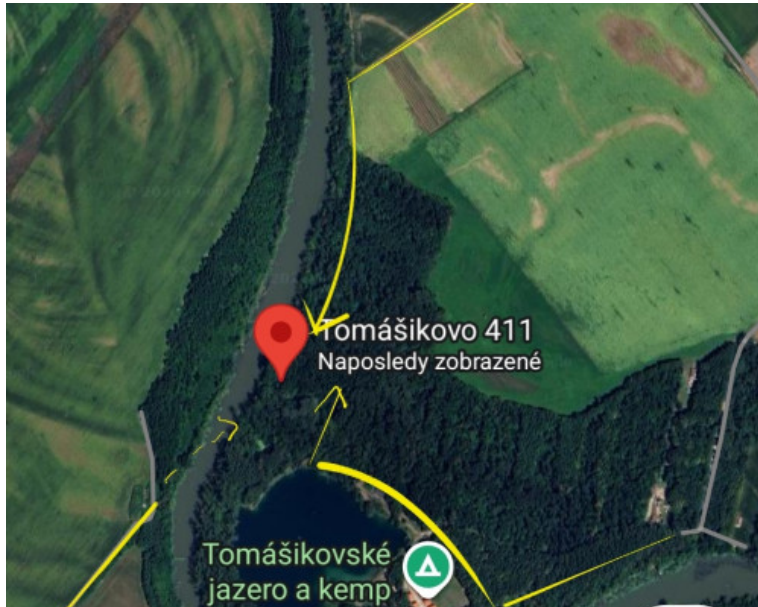

SALEA

Váš partner v realitách

Stavebný pozemok v lese. 2269m2 Tomášikovo

27 000 €

Kraj:	Trnavský kraj
Okres:	Galanta
Obec:	Tomášikovo
Druh:	Pozemky
Typ pozemku:	Pozemok na rekreáciu
Typ:	Predaj
Úžitková plocha:	

PODROBNÉ INFORMÁCIE

Status:	aktívne	Šírka pozemku:	21 m
Vlastníctvo:	osobné	Dĺžka pozemku:	116 m
Plocha pozemku:	2269 m ²	Celková plocha:	2269 m ²
Typ zeme:	rovina	Orientácia:	juhovýchod
Teritórium:	Extravilán		

Ponúkame na predaj pozemok pri splave rieky Malý Dunaj, len kúsok od kempu pri Tomášikovskom jazere. Miesto, kde sa víkendy prirodzene menia na dobrodružstvo a kde je úplne normálne mať od blata topánky a cítiť sa slobodne.

Áno, prístup je skromnejší a cesta si pamätá lepšie časy. Ale práve vďaka tomu vas tu nikto nenájde, ale je tu pokoj, ticho a pocit skutočného úniku z reality všedných dní.

Pozemok má krásnych 2 269 m², šírku približne 21 m a dĺžku 116 m. Pozemok je vedený na liste vlastníctva ako zastavaná plocha a nádvorie. V minulosti stála na pozemku chata so súpisným číslom 411. Bez inžinierskych sietí. Na pozemku je les a náletová drevina.