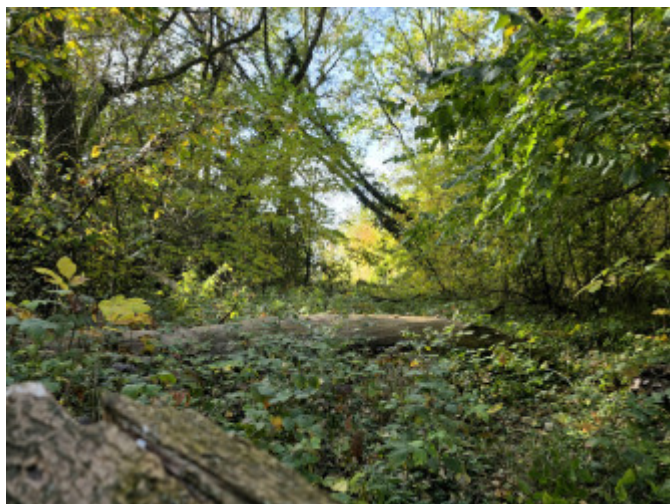

Pozemok má krásnych 2 269 m², šírku približne 21 m a dĺžku 116 m. Pozemok je vedený na liste vlastníctva ako zastavaná plocha a nádvorie. V minulosti stála na pozemku chata so súpisným číslom 411. Bez inžinierskych sietí. Na pozemku je les a náletová drevina.

Máte tu dostatok priestoru na:

- chatu medzi stromami,
- vyhliadku na rieku,
- ohnisko pre nekonečné večery,
- záhradu, sad alebo malú lúku len pre seba.

Ráno vás zobudí spev vtákov, nie susedova vrtačka.

Kávu si dáte s výhľadom na vodu a deň môžete začať rybačkou, pádlovaním, bicyklom alebo len ničnerobením v hojdacej sieti.

Blízkosť kempu a Tomášikovského jazera znamená, že keď dostanete chuť na spoločnosť, zmrzlinu či letné kúpanie, máte to na skok. Keď chcete úplný pokoj, zostanete na svojom kúsku prírody.

Toto nie je pozemok pre každého.

Je pre tých, ktorých baví vôňa dreva, praskanie ohňa a pocit slobody.

Ak snívate o úniku do prírody, o vlastnom malom svete pri vode, kde si môžete postaviť „dom na strome“ a na chvíľu žiť ako zálesák, práve ste ho našli.

Info :0918685901
bartikova@salea.sk