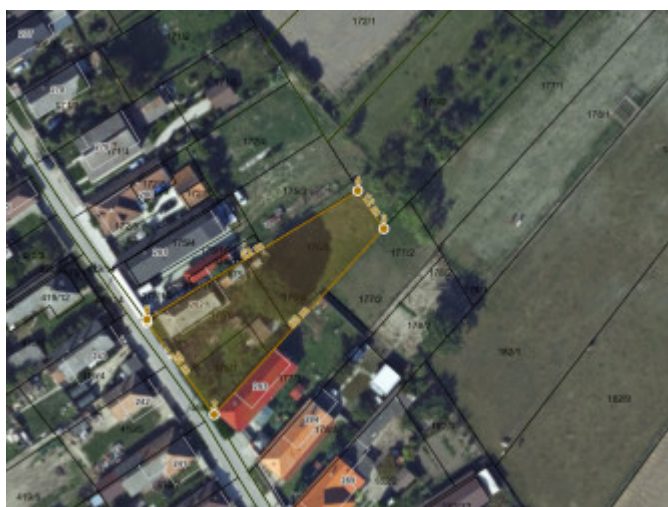

Dom má pridelené súpisné číslo a bol napojený na inžinierske siete - voda a elektrina. Na pozemku sa nachádza aj vlastná studňa. Inžinierske siete vrátane kanalizácie sa nachádzajú pred pozemkom .

Pozemok je momentálne zarastený a vyžaduje údržbu, avšak jeho rozmery poskytujú výborný potenciál pre novú výstavbu.

Šírka pozemku od ulice je približne 29 m, dĺžka cca 63 m, tvar je lichobežníkový a orientácia juhozápadná.

Na pozemku sa nachádza aj hospodárska budova ktorá bola využívaná ako dielňa .

Pozemok je bez tiarch a kúpou voľný.

Pre viac informácií alebo dohodnutie obhliadky ma môžete kontaktovať telefonicky na 0918 685 901 alebo e-mailom na bartikova@salea.sk

REALITNÝ MAKLÉR

Maklér :
Telefón :
E-mail:

Ivona Bartíkova
+421 918 685 901
bartikova@salea.sk