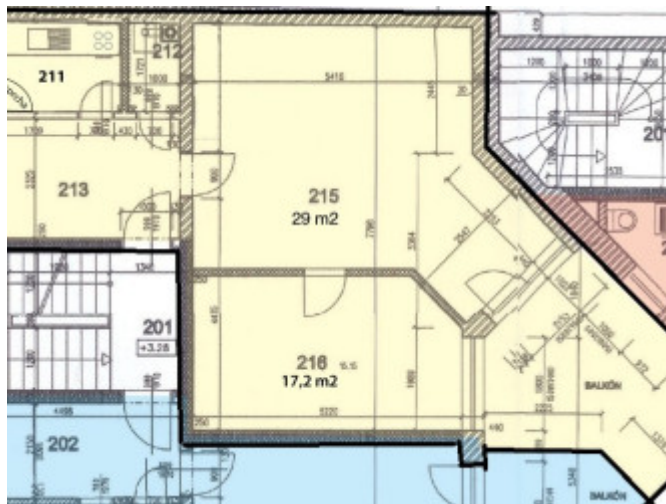

REALITNÝ MAKLÉR

Maklér :
Telefón :
E-mail:

Anna Lukačovičová
+421 918 602 817
lukacovicova@salea.sk