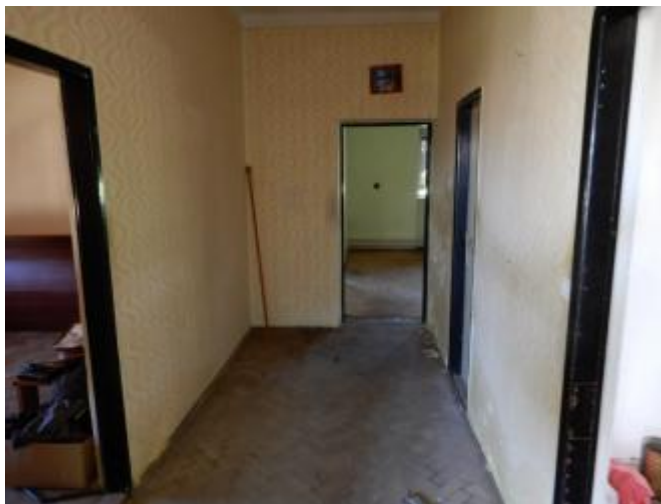

PODROBNÉ INFORMÁCIE

Status:	aktívne	Podlahová plocha:	110 m ²
Vlastníctvo:	osobné	Skladová plocha:	120 m ²
Plocha pozemku:	865 m ²	Stav:	pôvodný stav
Úžitková plocha:	110 m ²	Energetický certifikát:	žiadne
Zastavaná plocha:	120 m ²	Celková plocha:	120 m ²

POPIS NEHNUTELNOSTI

SaleA- Váš partner v realitách ponúka na predaj rodinný dom, 110 m² a celková výmera pozemku je 865 m², Šahy, okr. Levice. Dom je v pôvodnom stave, čiže si ho viete prerobiť podľa vlastných predstáv. V dome sa nachádza chodba, kuchyňa, špajza, kúpeľňa, WC, 3 izby. Na stenách je omietka, drevené okná a na nich sú vonkajšie rolety. V 2 izbách na podlahe je drevená podlaha a v ďalších sú parkety. V kúpeľni bola vaňa, umývadlo, dlažba a obklad, WC. Do domu je zavedená obecná voda, elektrika, odpad je vyvedený do kanalizácie, plynové ústredné kúrenie. Dom je sčasti podpivničený. Na pozemku sa nachádza letná kuchyňa, ktorá má 3 miestnosti a garáž. Energetický certifikát nie je k dispozícii. Viac info na adrese skutova@salea.sk, alebo na tel. čísle 0944052013. Cena 103 990 €