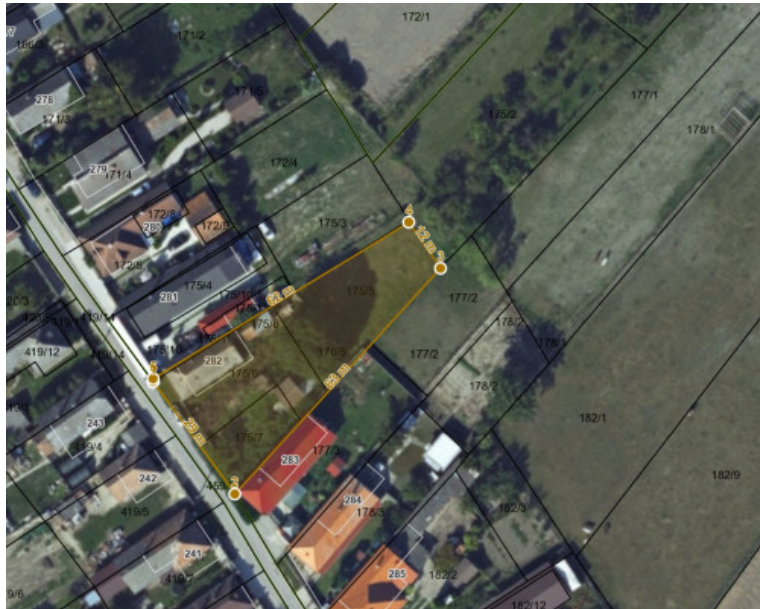

SALEA

Váš partner v realitách

Pozemok so starým domom 1333m². Tomášikovo.

70 000 €

cena je pevná

Kraj:	Trnavský kraj
Okres:	Galanta
Obec:	Tomášikovo
Druh:	Domy
Typ domu:	Rodinný dom
Typ:	Predaj
Úžitková plocha:	

POPIS NEHNUTEĽNOSTI

Ivona Bartíková a SaleA - Váš partner v realitách Vám prinášajú do ponuky pozemok so starším rodinným domom v obci Tomášikovo, okres Galanta, Trnavský kraj.

Ponúkame na predaj pozemok o výmere 1 333 m², dom so súpisným číslom 282.

Dom má pridelené súpisné číslo a bol napojený na inžinierske siete - voda a elektrina. Na pozemku sa nachádza aj vlastná studňa. Inžinierske siete vrátane kanalizácie sa nachádzajú pred pozemkom .

Pozemok je momentálne zarastený a vyžaduje údržbu, avšak jeho rozmery poskytujú výborný potenciál pre novú výstavbu.

Šírka pozemku od ulice je približne 29 m, dĺžka cca 63 m, tvar je lichobežníkový a orientácia juhozápadná.

Na pozemku sa nachádza aj hospodárska budova ktorá bola využívaná ako dielňa .

Pozemok je bez tiarch a kúpou voľný.