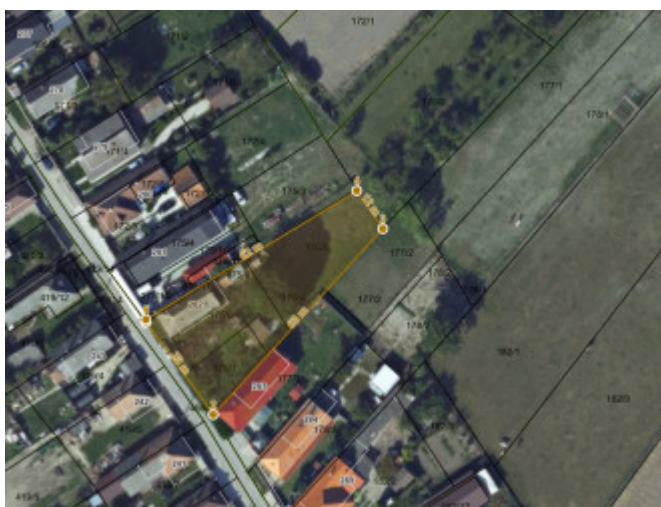

Dom má pridelené súpisné číslo a bol napojený na inžinierske siete - voda a elektrina. Na pozemku sa nachádza aj vlastná studňa. Inžinierske siete vrátane kanalizácie sa nachádzajú pred pozemkom .

Pozemok je momentálne zarastený a vyžaduje údržbu, avšak jeho rozmery poskytujú výborný potenciál pre novú výstavbu.

Šírka pozemku od ulice je približne 29 m, dĺžka cca 63 m, tvar je lichobežníkový a orientácia juhozápadná.

Na pozemku sa nachádza aj hospodárska budova ktorá bola využívaná ako dielňa .

Pozemok je bez tiarch a kúpou voľný.

Pre viac informácií alebo dohodnutie obhliadky ma môžete kontaktovať telefonicky na 0918 685 901 alebo e-mailom na bartikova@salea.sk

REALITNÝ MAKLÉR

Maklér :
Telefón :
E-mail:

Ivona Bartíkova
+421 918 685 901
bartikova@salea.sk