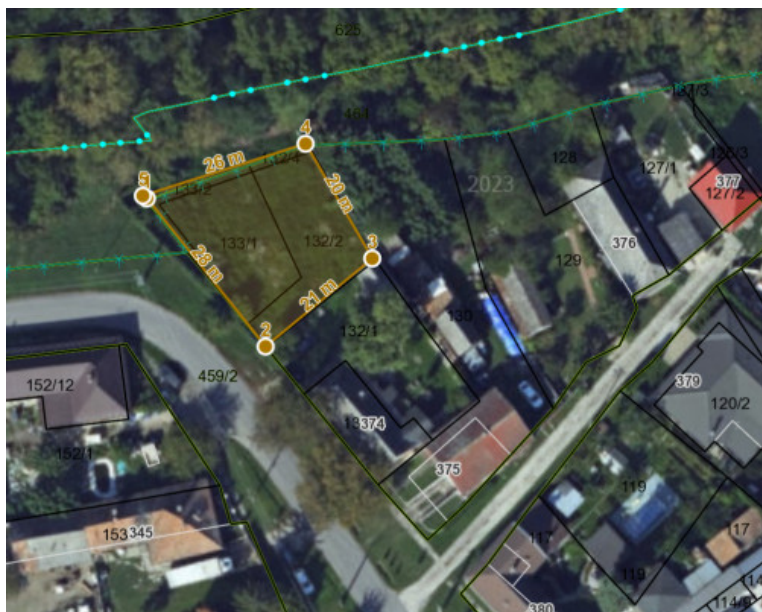

SALEA

Váš partner v realitách

stavebný pozemok 578m² Tomášikovo

40 000 €

Kraj:	Trnavský kraj
Okres:	Galanta
Obec:	Tomášikovo
Ulica:	Mlynská
Druh:	Pozemky
Typ pozemku:	Pozemok pre rodinné domy
Typ:	Predaj
Úžitková plocha:	

PODROBNÉ INFORMÁCIE

Status:	aktívne	Voda:	áno
Vlastníctvo:	osobné	Elektrika:	áno
Plocha pozemku:	578 m ²	Plyn:	áno
Teritórium:	Intravilán	Kanalizácia:	áno
Šírka pozemku:	21 m	Voda - blízko pozemku:	áno
Dĺžka pozemku:	26 m	Elektrika - blízko pozemku:	áno
Celková plocha:	578 m ²	Plyn - blízko pozemku:	áno
Orientácia:	juh	Kanalizácia - blízko pozemku - kanalizácia:	áno
Inžinierske siete:	áno	Internet:	áno

POPIS NEHNUTEĽNOSTI

SaleA váš partner v realitách Vám prináša do ponuky na predaj

slniečny a rovinatý pozemok s výmerou 578 m² (cca 21 x 26 m),

nachádzajúci sa v pokojnej časti obce Tomášikovo na ulici Mlynská, priamo pri lese - ideálne miesto pre váš budúci rodinný dom.

Vstup na pozemok je priamo z asfaltovej obecnej cesty.

Momentálne vedený ako záhrada

Všetky inžinierske siete (elektrina, voda, plyn, kanalizácia) sa nachádzajú na hranici pozemku

Výborná orientácia a poloha.