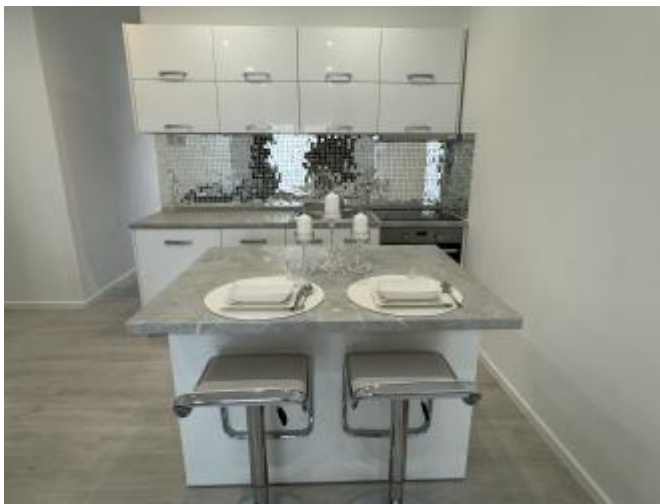

POPIS NEHNUTELNOSTI

SaleA- Váš partner v realitách Vám ponúka na prenájom krásny 2 izbový byt v centre mesta Šala na ulici Budovateľská. Byt sa nachádza na 3 poschodí bez výťahu a má výmeru 47 m². V byte sa nachádza klimatizácia, balkón. Byt sa prenájíma zariadený tak ako ho vidíte na fotkách. Dispozícia bytu: vstupná chodba, 2x šatník, obývačka spojená s kuchyňou s výstupom na balkón, kúpeľňa so sprchovým kútom umývadlom a wc (práčka), spálňa. V cene sú zahrnuté energie. V cene nie sú zahrnuté poplatky za TV a Internet. V prípade záujmu sa pri podpise zmluvy platí: 2 x depozit vo výške nájmu, 1 x provízia pre realitku vo výške nájmu a prvé nájomné. Majitelia hľadajú slušných, poriadkumilovných a pracujúcich ľudí. V prípade záujmu o obhliadku ma neváhajte kontaktovať na 0902 208 854 alebo pulcova@salea.sk