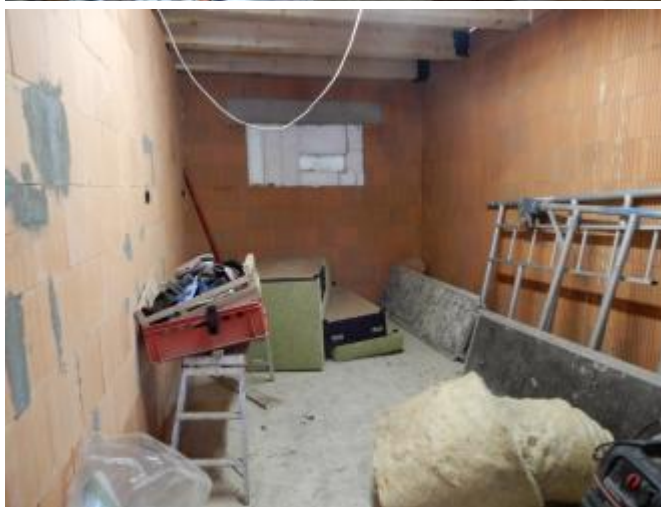

POPIS NEHNUTELNOSTI

SaleA- Váš partner v realitách ponúka na predaj rodinný dom, 180 m² a celková výmera pozemku 1196 m², Beša, okr. Levice. V dome sa nachádza vstupná chodba, kuchyňa otvorená s obývačkou, 2 izby, veľká kúpeľňa s WC, technická miestnosť so vstupom do pivnice. Z obývačky je vstup na vonkajšiu terasu. K pôvodnému domu je urobená prístavba, je v stave hrubá stavba. K prístavbe a terase je urobené stavebné povolenie. Pôvodný dom je v pôvodnom stave a začali robiť rekonštrukciu, ktorú treba dorobiť. Dom je napojený na elektriku, obecnú vodu, studňa je na dvore, plyn, odpad je vyvedený do žumpy. Staršia časť domu je postavená z kvádra a nová časť je postavená z pálenej tehly. Dom sa nachádza v kludnej časti obce a na pozemok sa dá ísť z dvoch strán. Energetický certifikát nie je k dispozícii. Viac info na adrese skutova@salea.sk, alebo na tel. čísle 0944052013. Cena 63990,- eur.